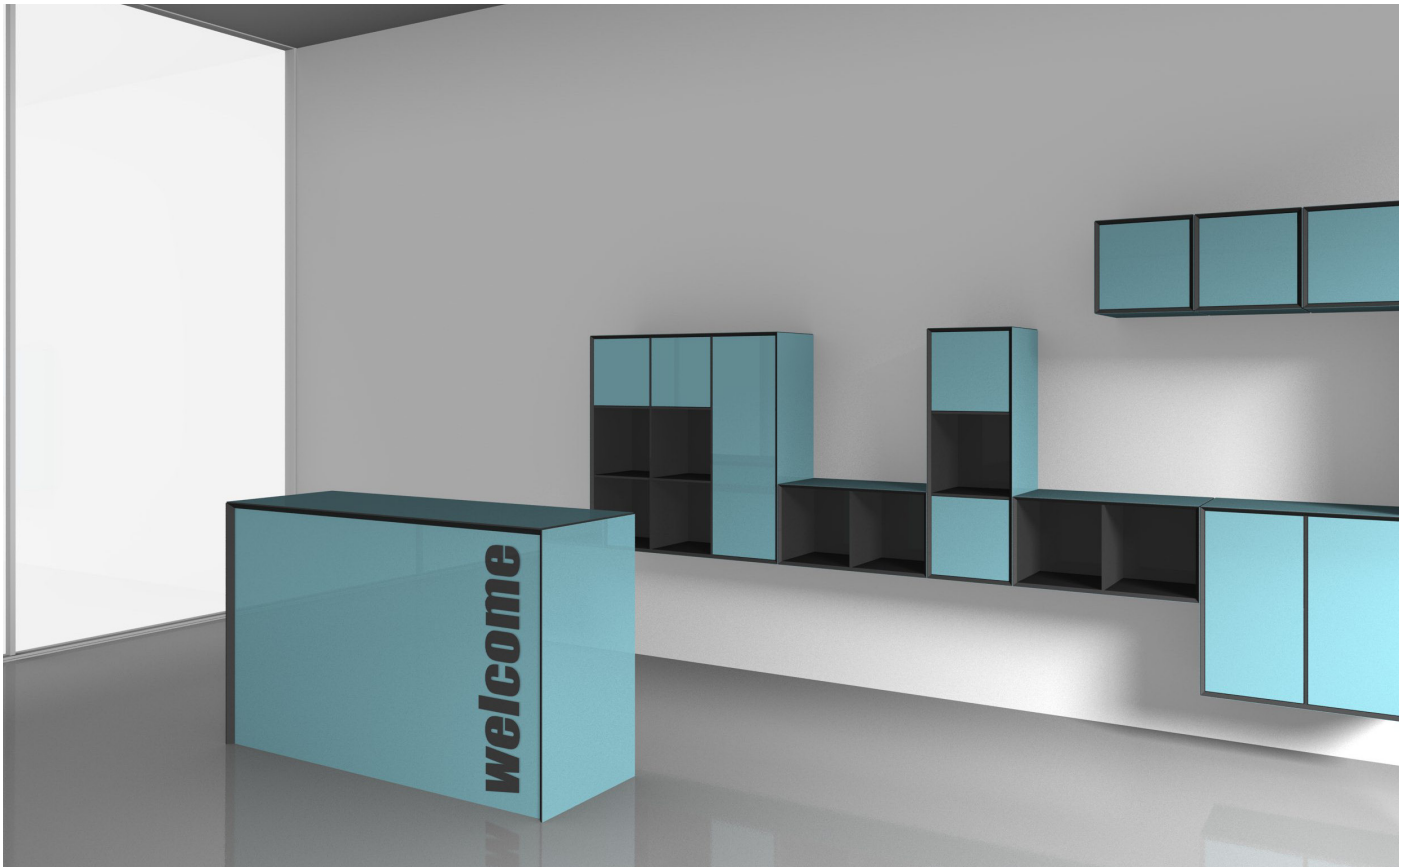

# Cool2 reception.

- design by Martoni Design & friends

**COOL2** meetingpoint, er en serie af højborde med mange muligheder, som reception, mødebord, cashier, tickets, undervisning og bar.

Cool serien med de to-farvede overflader giver udseendet et markant stilrent look.

Som tilkøb kan vælges frontplade og glas top på bordpladen.

COOL2 produceres i laminat og malet kombineret med WriteOn overflade, hvor man kan skrive direkte på bordet.